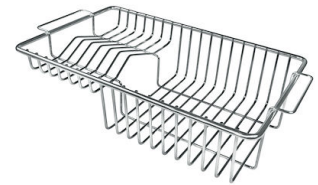

VASCA A RAGGIO STRETTO

Vasche con forme squadrate dal design moderno e con aumentata capienza. Per un'estetica minimal coniugata con la massima praticità.

DETTAGLI

Bordo Installazione

Sottotop

Colorazione

Gold

DATI TECNICI

Cut out size
Dimensioni per foratura top

GALLERIA FOTOGRAFICA

ACCESSORI OPZIONALI

Cestello bianco
8612 100

Cestello inox
8612 000

Cestello portapiatti inox
8100 303
* solo in abbinamento con l'accessorio
8644 101

Griglia portapiatti inox
8100 154

Tagliere in cristallo
8631 300

Tagliere in HDPE
8657 001

Tagliere Twin in HDPE
8644 101

Vaschetta bianca
8153 100

Cestello portapiatti inox
8100 201

Kit grattugia con supporto per anello e vassoio di raccolta alimenti